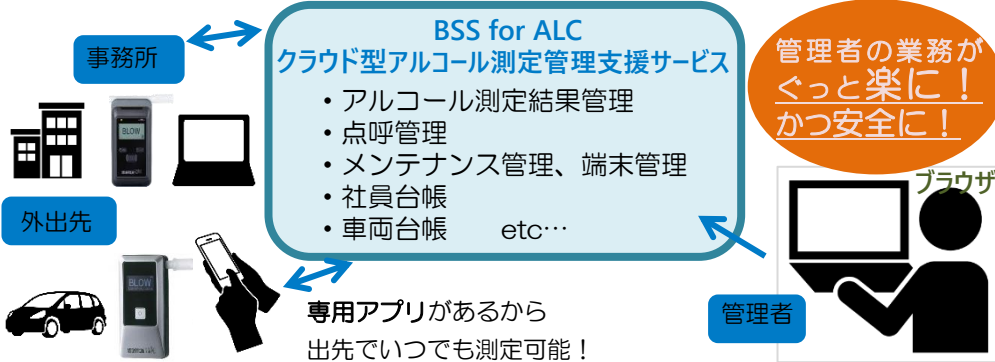

導入するなら！

Business for ALL Support System

がおすすめです

アルコールチェックから運転者・車両の情報まで一括管理