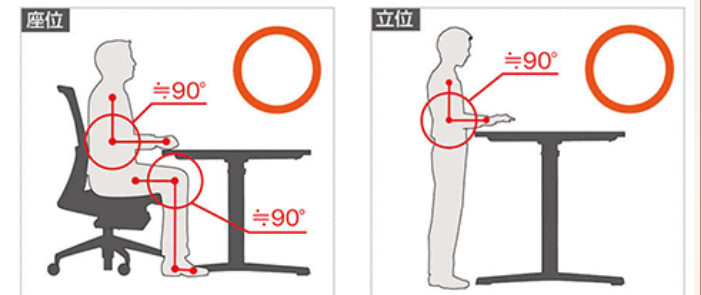

※詳細は上記びわ活 QR コードからご確認いただけます。

一人ひとりにフィットする
電動上下昇降デスク&テーブル

最適な机上面高さは、ワーカーそれぞれの状況・気分・体格によって異なります。toiro は、座位・立位などの姿勢変化や各個人の体格差に合わせた高さの調節が可能な、上下昇降テーブル。一人ひとりにフィットした環境をつくることで「健康増進」、「生産性向上」をサポートします。詳しくは当社営業担当へ！

◆理想的な姿勢

事務用チェアの調節機能に加えて、作業面の高さを調節することによって、体格差のある人でも理想的な姿勢をとることが可能になり、身体への負担を軽減します。

◇座位での理想の姿勢

足が地面について、
ひざの角度が約 90°
肘の角度が約 90°

◇立位での理想の姿勢

肘の角度が約 90°

出典：ITOKI ONLINE SHOP (<https://shop.itoki.jp/shop/g/g22110310/>)
出典：ITOKI HP (<https://www.itoki.jp/>)