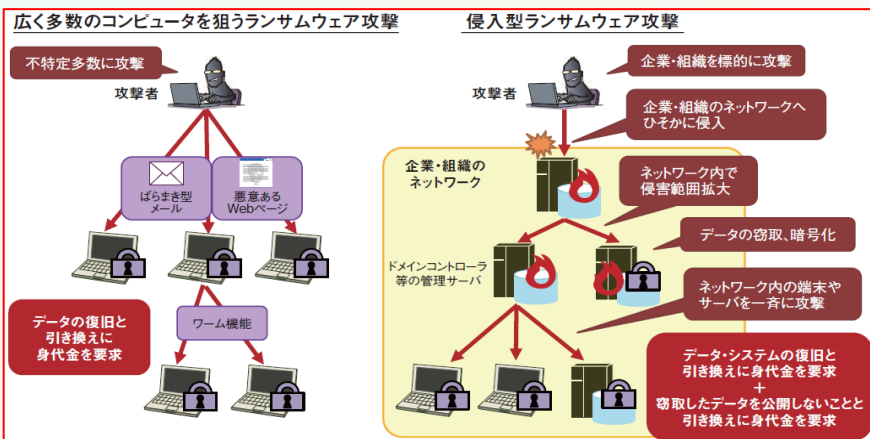

KBMありがとう通信

2022年9月(長月)

Vol. 298

ありがとうがいっぱい

KBM 小林事務機株式会社

本社 東近江市幸町 2-28 TEL 0748-23-2233
草津支店 草津市草津町 1540-1 TEL 077-564-3201
彦根営業所 彦根市京町 1-3-4 TEL 0749-24-6651
大津営業所 大津市京町 1-3-44 TEL 077-526-5439
長浜営業所 長浜市末広町 240-17 TEL 0749-63-3918

増え続けるサイバー攻撃への備えを！

～情報セキュリティへの対応～

新型コロナウイルス感染症への対応により、テレワークやオンライン会議は新しい働き方として定着してきました。合わせて生産性向上を推進するためのクラウド化、DX化も進んでいます。一方でサイバー攻撃の脅威も増えており、その手口は多様化・巧妙化しています。多様化するサイバー攻撃を改めて理解し、情報セキュリティ面でのBCPについて再度考えてみてはいかがでしょうか。

【情報セキュリティ 10大脅威 2022年】

「個人」向け脅威	順位	「組織」向け脅威
フィッシングによる個人情報等の詐取	1	ランサムウェアによる被害
ネット上の誹謗・中傷・デマ	2	標的型攻撃による機密情報の窃取
メールやSMS等を使った脅迫・詐欺の手口による金銭要求	3	サプライチェーンの弱点を悪用した攻撃
クレジットカード情報の不正利用	4	テレワーク等のニューノーマルな働き方を狙った攻撃
スマホ決済の不正利用	5	内部不正による情報漏えい

ランサムウェア攻撃は2021年に引き続き、2022年も組織向け脅威として被害が拡大しました。攻撃には大きく2種類あります。**不特定多数にメールをばらまくランサムウェア攻撃と侵入型ランサムウェア攻撃**です。後者が7割以上を占め、感染経路では**VPN機器からの侵入が54%、リモートデスクトップからの侵入は20%**となっています。また、ランサムウェア被害を警察に報告した企業によると、**大企業が34%、中小企業が54%**ありました。データ復旧のために金銭を要求するだけでなく、データを窃取し、身代金を支払わない場合、データを公開するといった脅迫を行う「**二重の脅迫**」被害も85%を超えています。

偽警告によるインターネット詐欺	6	脆弱性対策情報の公開に伴う悪用増加
不正アプリによるスマートフォン利用者への被害	7	修正プログラムの公開前を狙う攻撃(ゼロデイ攻撃)
インターネット上のサービスからの個人情報の窃取	8	ビジネスメール詐欺による金銭被害
インターネットバンキングの不正利用	9	予期せぬIT基盤の障害に伴う業務停止
インターネット上のサービスへの不正ログイン	10	不注意による情報漏えい等の被害

出展：IPA 情報処理推進機構

<https://www.ipa.go.jp/security/vuln/10threats2022.html>

攻撃の系口	情報セキュリティ対策の基本	目的
ソフトウェアの脆弱性	ソフトウェアの更新	脆弱性を解消し攻撃によるリスクを低減する
ウイルス感染	セキュリティソフトの利用	攻撃をブロックする
パスワード窃取	パスワードの管理・認証の強化	パスワード窃取によるリスクを低減する
設定不備	設定の見直し	誤った設定を攻撃に利用されないようにする
誘導(畏にはめる)	脅威・手口を知る	手口から重要視するべき対策を理解する

情報セキュリティ対策の基本について

上記の情報セキュリティ10大脅威以外にも多数の脅威が存在します。とはいえ、これらが利用する「攻撃の手口」は似通っており、脆弱性を突く、ウイルスを使う等、古くから知られる手口が使われています。左記の図のように5つに分類された対策により予防効果が期待できますので、意識して継続的に対策していきましょう。

業務内容によって、脅威や対策は異なりますが、下記のセキュリティ対策をご紹介します

【APPGuard】

APPGuardはパソコンにインストールするだけで、未知の攻撃や、ランサムウェア等の最新攻撃から守ることができます。サイバー攻撃による不正な行為を未然に防止するOS Protect型セキュリティです。

① 情報蓄積

② 検知・防御

③ プロセスの不正挙動防止