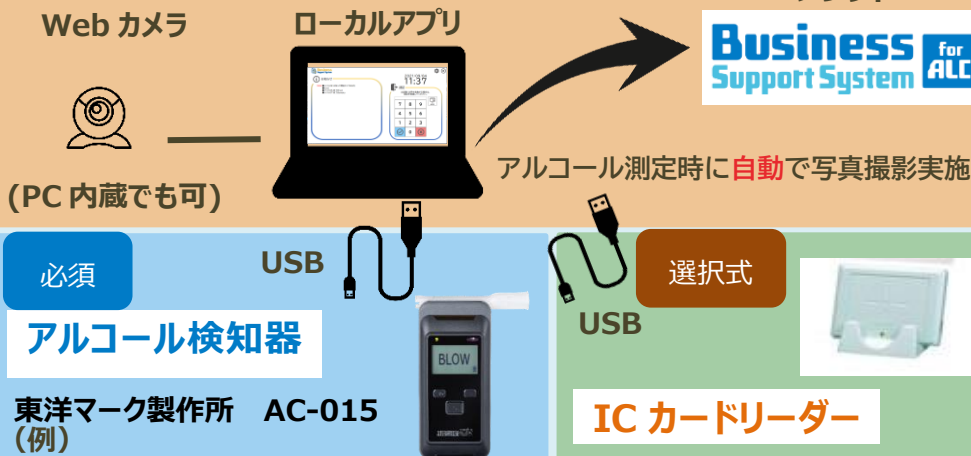

事務所用 PC (測定結果自動入力)

概要図

2022年(令和4年)9月		
1	木	防災の日、防災用品点検の日
2	金	対日戦勝記念日、宝くじの日
3	土	ベッドの日、クチコミの日、グミの日
4	日	くしの日、クラシック音楽の日
5	月	クリーンコールドー(石炭の日)
6	火	妹の日、黒豆の日、生クリームの日
7	水	クリーナーの日、CMソングの日
8	木	白露(二十四節気)、国際識字デー
9	金	菊の節句、救急の日、温泉の日
10	土	世界自殺予防デー、車点検の日
11	日	警察相談の日、公衆電話の日
12	月	ありがとう清掃活動の日
13	火	世界の法の日
14	水	RISO 個別デモ体験会 東近江会場
15	木	RISO 個別デモ体験会 草津会場
16	金	オゾン層保護のための国際デー
17	土	モノレール開業記念日、キュートな日
18	日	かいわれ大根の日
19	月	敬老の日 苗字の日
20	火	バスの日、空の日、お手玉の日
21	水	国際平和デー、世界の停戦と非暴力の日
22	木	国際ピーチクリーンアップデー
23	金	秋分の日 秋分(二十四節気)
24	土	清掃の日、量の日、歯科技工士記念日
25	日	夫婦休みの日
26	月	台風襲来の日
27	火	世界観光の日、女性ドライバーの日
28	水	世界狂犬病デー、パソコン記念日
29	木	日中国交正常化の日、洋菓子の日
30	金	交通事故死ゼロを目指す日

土、日、祝日は営業を休ませていただきます。

編集<幸>記

9月8日は二十四節気のひとつの「白露」。「立秋」から約ひと月、秋も進み大気も冷えて朝晩の野の草には露が宿るようになります。

「暑さ寒さも彼岸まで」。秋彼岸は秋分の日(9月23日)をはきんで7日間。この時期には法要やお墓参りなどを行なってご祖先様を供養します。

秋の七草のひとつの「ススキ」は、穂の動きが風の通り道に見えることから、短歌などでは乱草(みだれぐさ)、袖振草(そでふりぐさ)などの名で詠まれています。爽やかな秋風が届いてきそうですね。

コロナ禍に温暖化が重なり、暑い夏が続いた8月から、ようやく解放される9月。涼風と共に、初秋から実りの秋へ、豊かで爽やかな秋をお楽しみください。

活気あふれる「コミュ・オフィス」をご提案

KBM 小林事務機株式会社

URL: <https://www.kbm.co.jp> e-mail: arigato@kbm.co.jp

本社 〒527-0031 東近江市幸町 2-28 ☎0748-23-2233 FAX 23-2241
草津支店 〒525-0036 草津市草津町 1540-1 ☎077-564-3201 FAX 565-3021
彦根営業所 〒522-0081 彦根市京町 1-3-4 ☎0749-24-6651 FAX 26-2573
大津営業所 〒520-0044 大津市京町 1-3-44 ☎077-526-5439 FAX 526-5739
長浜営業所 〒526-0063 長浜市末広町 240-17 ☎0749-63-3918 FAX 63-3917