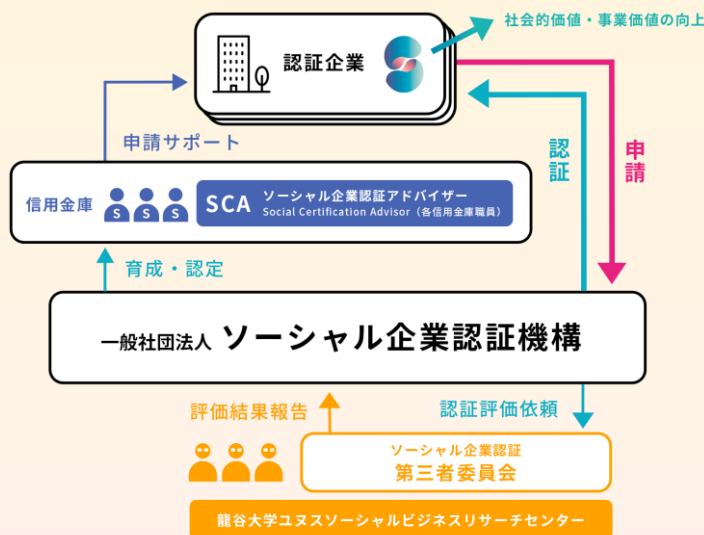

KBMありがとう通信

2022年12月(師走)

Vol. 301

KBM 小林事務機株式会社

本社 東近江市幸町 2-28 TEL 0748-23-2233
草津支店 草津市草津町 1540-1 TEL 077-564-3201
彦根営業所 彦根市京町 1-3-4 TEL 0749-24-6651
大津営業所 大津市京町 1-3-44 TEL 077-526-5439
長浜営業所 長浜市末広町 240-17 TEL 0749-63-3918

Social and Sustainable Business Standard

S 認証

Social and Sustainable business standard

ソーシャル企業認証制度『S 認証』を取得！

当社では、「ありがとうカンパニー」として、ISO14001 やSDGs、MLGs、健康経営などの取り組みをおこなっています。この度、湖東信用金庫様よりご支援を頂き、ソーシャル企業認証制度『S 認証』を取得することができました。

今後もパートナー企業と協業しながら、ありがとう・ホスピタリティ溢れるソリューションで、お客様の発展や職場環境の向上に寄与し、社員の皆様が働きがい・働く喜びを体感できる環境づくりのお手伝いをしてまいります。こういった活動を通し、当社社員を含む誰もが心も身体も健やかに働けるサステナブルな社会を目指します。

ソーシャル企業認証制度 S 認証とは？

Social and Sustainable Business Standard

ソーシャル企業認証制度(通称：S 認証)は、ESG 経営や社会課題の解決を目指す企業に対し、経営方針や事業内容、社会的インパクトなどを基準に、評価・認証を行う制度です。企業活動の社会的インパクトをみえる化し、社会課題に取り組む地域企業の成長を支えることで、地域社会におけるソーシャルマインドの醸成及び持続可能な地域社会の実現を目指します。また、認証制度を軸とした企業・消費者のエコシステムを構築し、地域経済の持続的成長に繋がります。(<https://besocial.jp/> より引用)

「世のため人のため」

-- 当社の取り組みのご案内 --

- ◆2001年にISO14001の認証取得し、継続中。
  当社の主力商品である「複合機」「印刷機」「プリンター」は技術革新により、日々省電力化していくことから『該当商品を優先的に販売すること = CO₂排出量削減・地球温暖化防止につながる取り組み』として着目、重点取り組みとしています。CO₂排出量削減・地球温暖化防止成果の見える化として、お客様の機器使用にあたり省電力化された電氣量をCO₂排出削減量に換算し、さらにその数値を立木換算したものを「ありがとう通信」に報告掲載しています。
- ◆「びわこ地球市民の森」において植樹・育樹活動に参加。
- ◆琵琶湖のヨシ刈りボランティアに参加。
- ◆「ありが10日(とうか)清掃活動」として、毎月10日の早朝に地域の清掃を実施。
- ◆SDGs セミナーの実施、SDGs 宣言カード作成 等

社員一人一人がサステナブルな取り組みを意識できるような仕組みづくりを行っています。