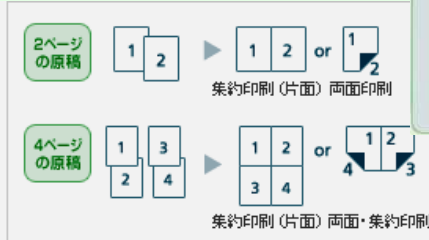

おすすめ Solution

地球にもコストにも優しい
複合機・プリンターの使い方

RICOH

1、省エネモードの活用

(余熱・低電力・オフ/スリープ)

省エネモードとは、機械が待機状態のまま一定時間が経過すると、自動的に

電力消費を抑えた状態に移行する機能です。より高い省エネ効果を得るには、節電レベルの高いモードへの移行時間を短く設定します。モードや移行時間の設定により復帰への時間が変わりますので、工場出荷時の設定値を参考に、ご使用状況にあった最短の値でご利用ください。

オートオフ時間設定による消費電力比較。(当機種 Basic モデル) TEC 値の算出方法を使用。お客様の使用状況により効果に違いがあります。

(RICOH ホームページより)

2、両面・集約機能の活用

※Imagio MP Cシリーズで4ページの原稿を両面・集約印刷した場合。

て印刷する機能です。例えば4頁の原稿を両面・集約印刷すると、1ページずつすべて片面で印刷した場合に比べて、用紙の使用量は1/4となります。用紙の節約とともに、印刷時間も短縮できます。